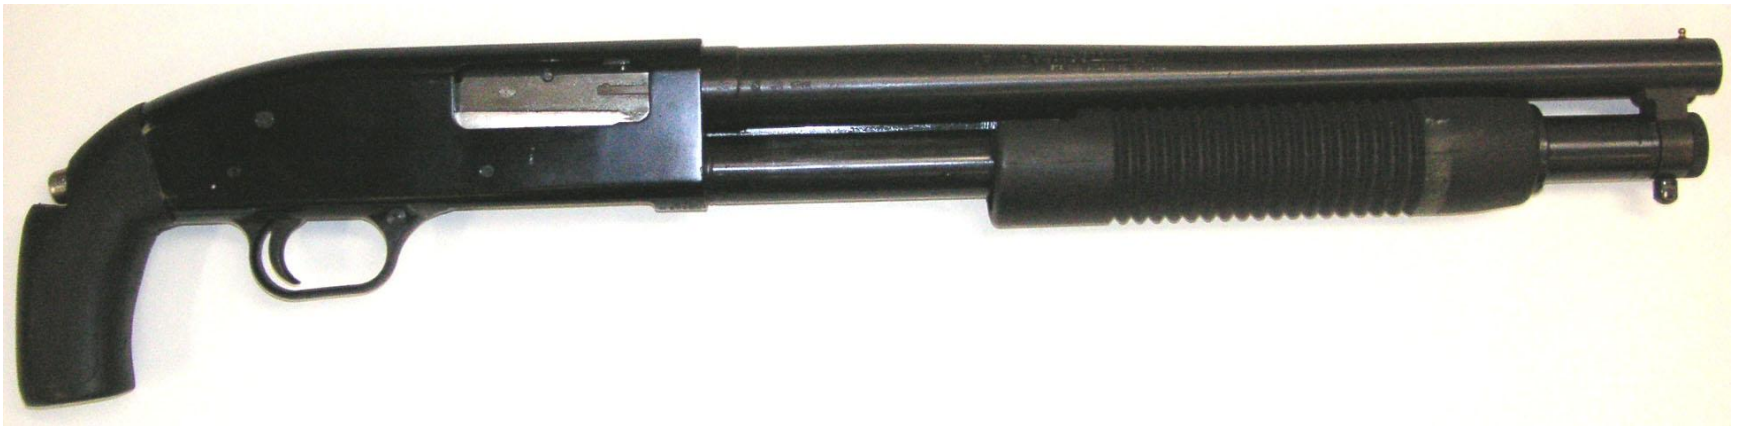

Escopeta Lefauchaux

Mauser 66S con visor

Oviedo 1930 transformado para caza

Sako 75 Synthetic

Benelli M3

Benelli Nova Ghost Intervención

Benelli Nova Tactical Ghost

Maverick 88